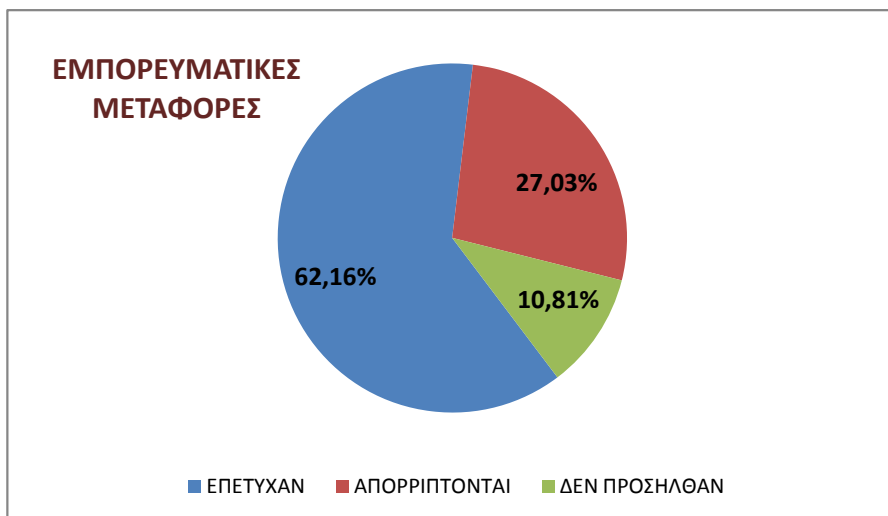

ΣΤΟΙΧΕΙΑ ΥΠΟΨΗΦΙΩΝ					MULTIPLE CHOISES			CASE STUDIES				
Α/Α	ΕΠΩΝΥΜΟ	ΟΝΟΜΑ	ΟΝ.ΠΑΤΡΟΣ	ΣΧΟΛΗ	ΕΘΝ	ΔΙΕΘ	Μ.Ο. (1)	ΕΘΝ	ΔΙΕΘ	Μ.Ο. (2)	ΣΥΝ (3)	ΑΠΟΤΕΛΕΣΜΑ
37	ΧΑΤΖΗΝΙΚΟΛΑΟΥ	ΘΕΟΔΩΡΑ ΜΕΛΙΝΑ	ΑΓΓΕΛΟΣ	ΟΦΑΕ	54,00	52,00	53,00	33,00	31,00	32,00	85,00	ΕΠΕΤΥΧΕ

ΕΠΙΤΥΧΩΝ ΘΕΩΡΕΙΤΑΙ Ο ΥΠΟΨΗΦΙΟΣ ΠΟΥ ΣΥΓΚΕΝΤΡΩΝΕΙ ΣΥΝΟΛΙΚΗ ΒΑΘΜΟΛΟΓΙΑ ΤΟΥΛΑΧΙΣΤΟΝ **60 ΜΟΝΑΔΩΝ** (ΣΥΝΟΛΟ 3), ΕΧΟΝΤΑΣ ΠΑΡΑΛΛΗΛΑ ΕΛΑΧΙΣΤΗ ΒΑΘΜΟΛΟΓΙΑ **30 ΜΟΝΑΔΩΝ** ΑΠΟ ΤΑ ΕΡΩΤΗΜΑΤΟΛΟΓΙΑ ΠΟΛΛΑΠΛΗΣ ΕΠΙΛΟΓΗΣ (ΜΟ 1) ΚΑΙ **20 ΜΟΝΑΔΩΝ** ΑΠΟ ΤΙΣ ΜΕΛΕΤΕΣ ΠΕΡΙΠΤΩΣΕΩΝ (ΜΟ 2)

ΑΡΙΘΜΟΣ ΥΠΟΨΗΦΙΩΝ ΑΝΑ ΚΑΤΗΓΟΡΙΑ ΕΞΕΤΑΣΗΣ	
ΕΘΝΙΚΩΝ-ΔΙΕΘΝΩΝ	37
ΜΟΝΟ ΔΙΕΘΝΩΝ	0
ΣΥΝΟΛΟ	37

ΣΥΝΟΛΙΚΑ ΑΠΟΤΕΛΕΣΜΑΤΑ	
ΕΠΕΤΥΧΑΝ	23
ΑΠΟΡΡΙΠΤΟΝΤΑΙ	10
ΔΕΝ ΠΡΟΣΗΛΘΑΝ	4
ΣΥΝΟΛΟ	37