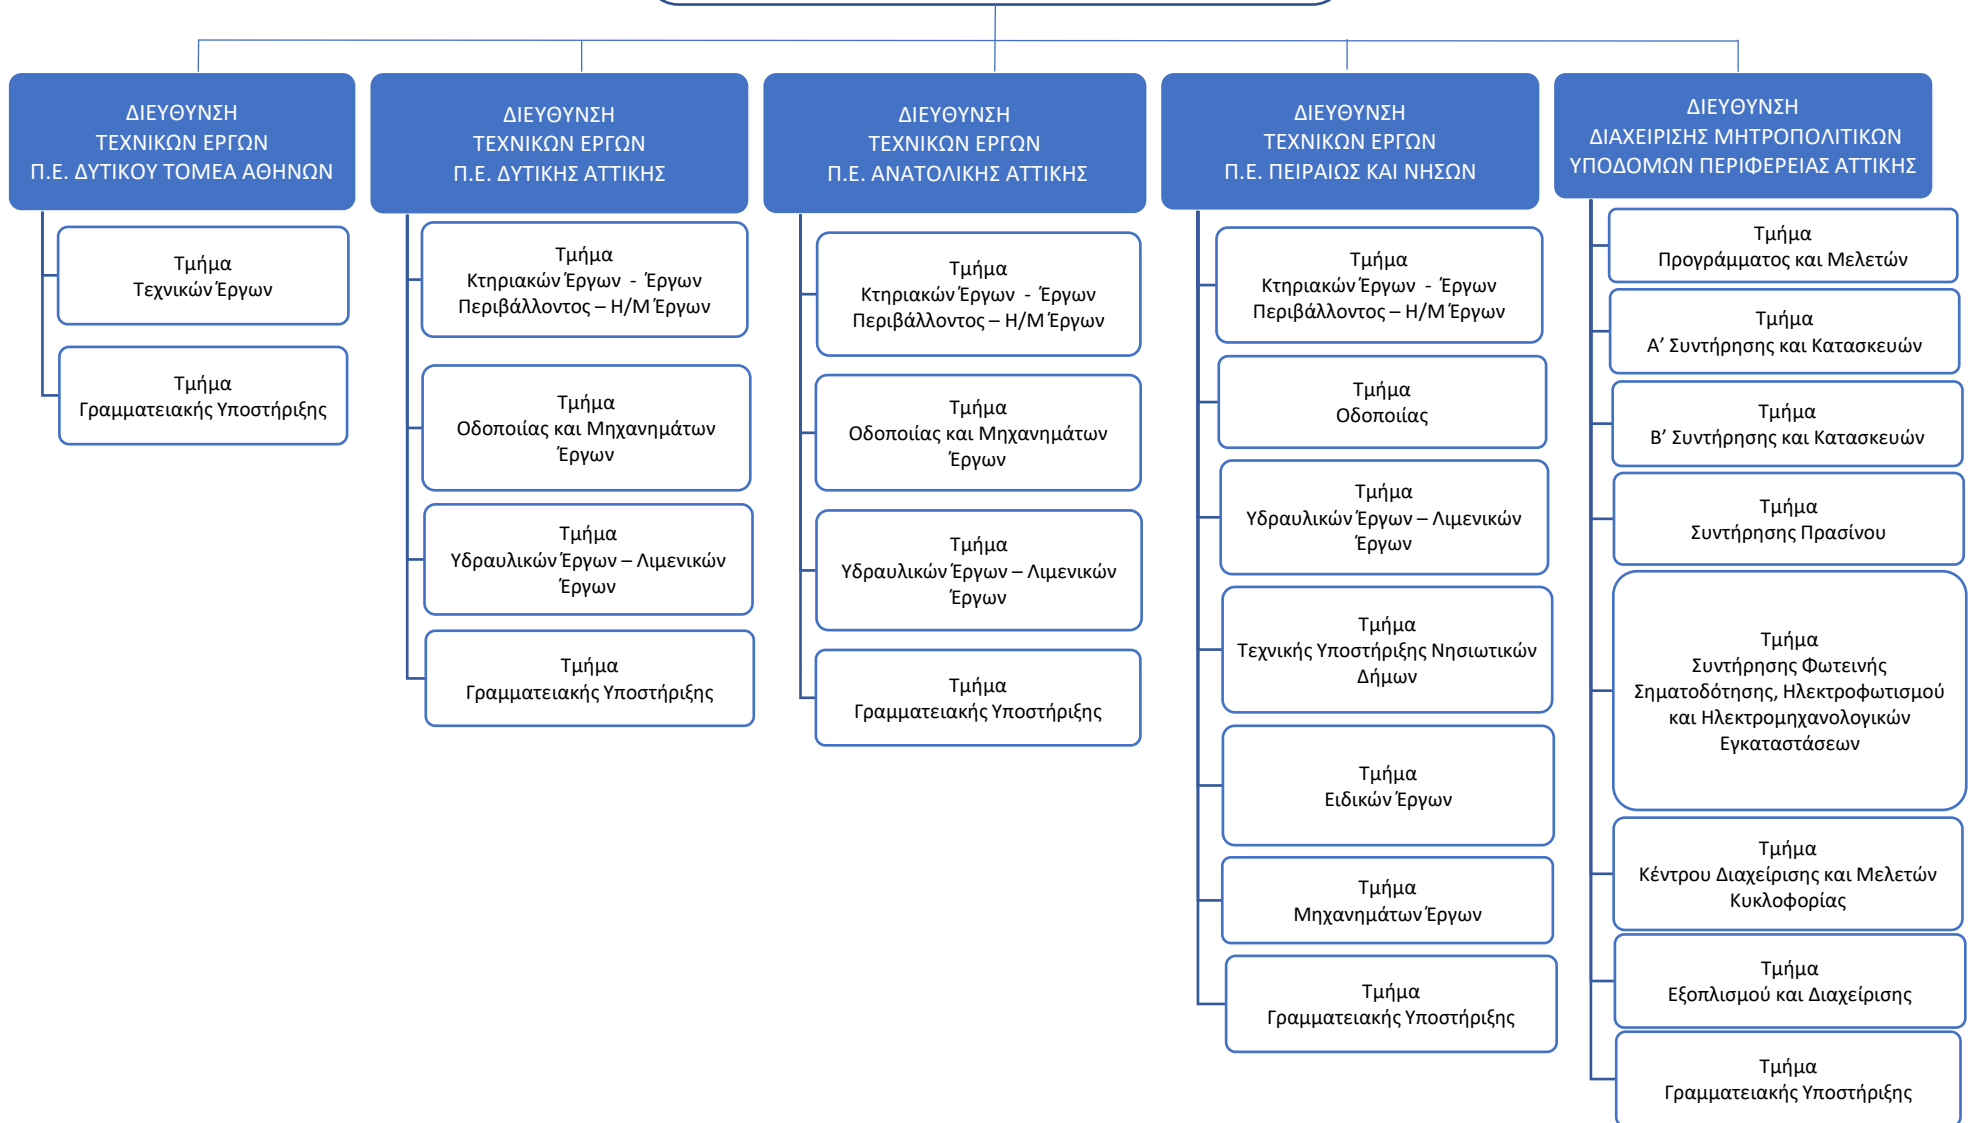

Τμήμα
Τεχνικών Έργων

Τμήμα
Γραμματειακής Υποστήριξης

ΔΙΕΥΘΥΝΣΗ ΤΕΧΝΙΚΩΝ ΕΡΓΩΝ Π.Ε. ΝΟΤΙΟΥ ΤΟΜΕΑ ΑΘΗΝΩΝ

Τμήμα
Τεχνικών Έργων

Τμήμα
Γραμματειακής Υποστήριξης

ΓΕΝΙΚΗ ΔΙΕΥΘΥΝΣΗ
ΑΝΑΠΤΥΞΙΑΚΟΥ ΠΡΟΓΡΑΜΜΑΤΙΣΜΟΥ,
ΕΡΓΩΝ ΚΑΙ ΥΠΟΔΟΜΩΝ