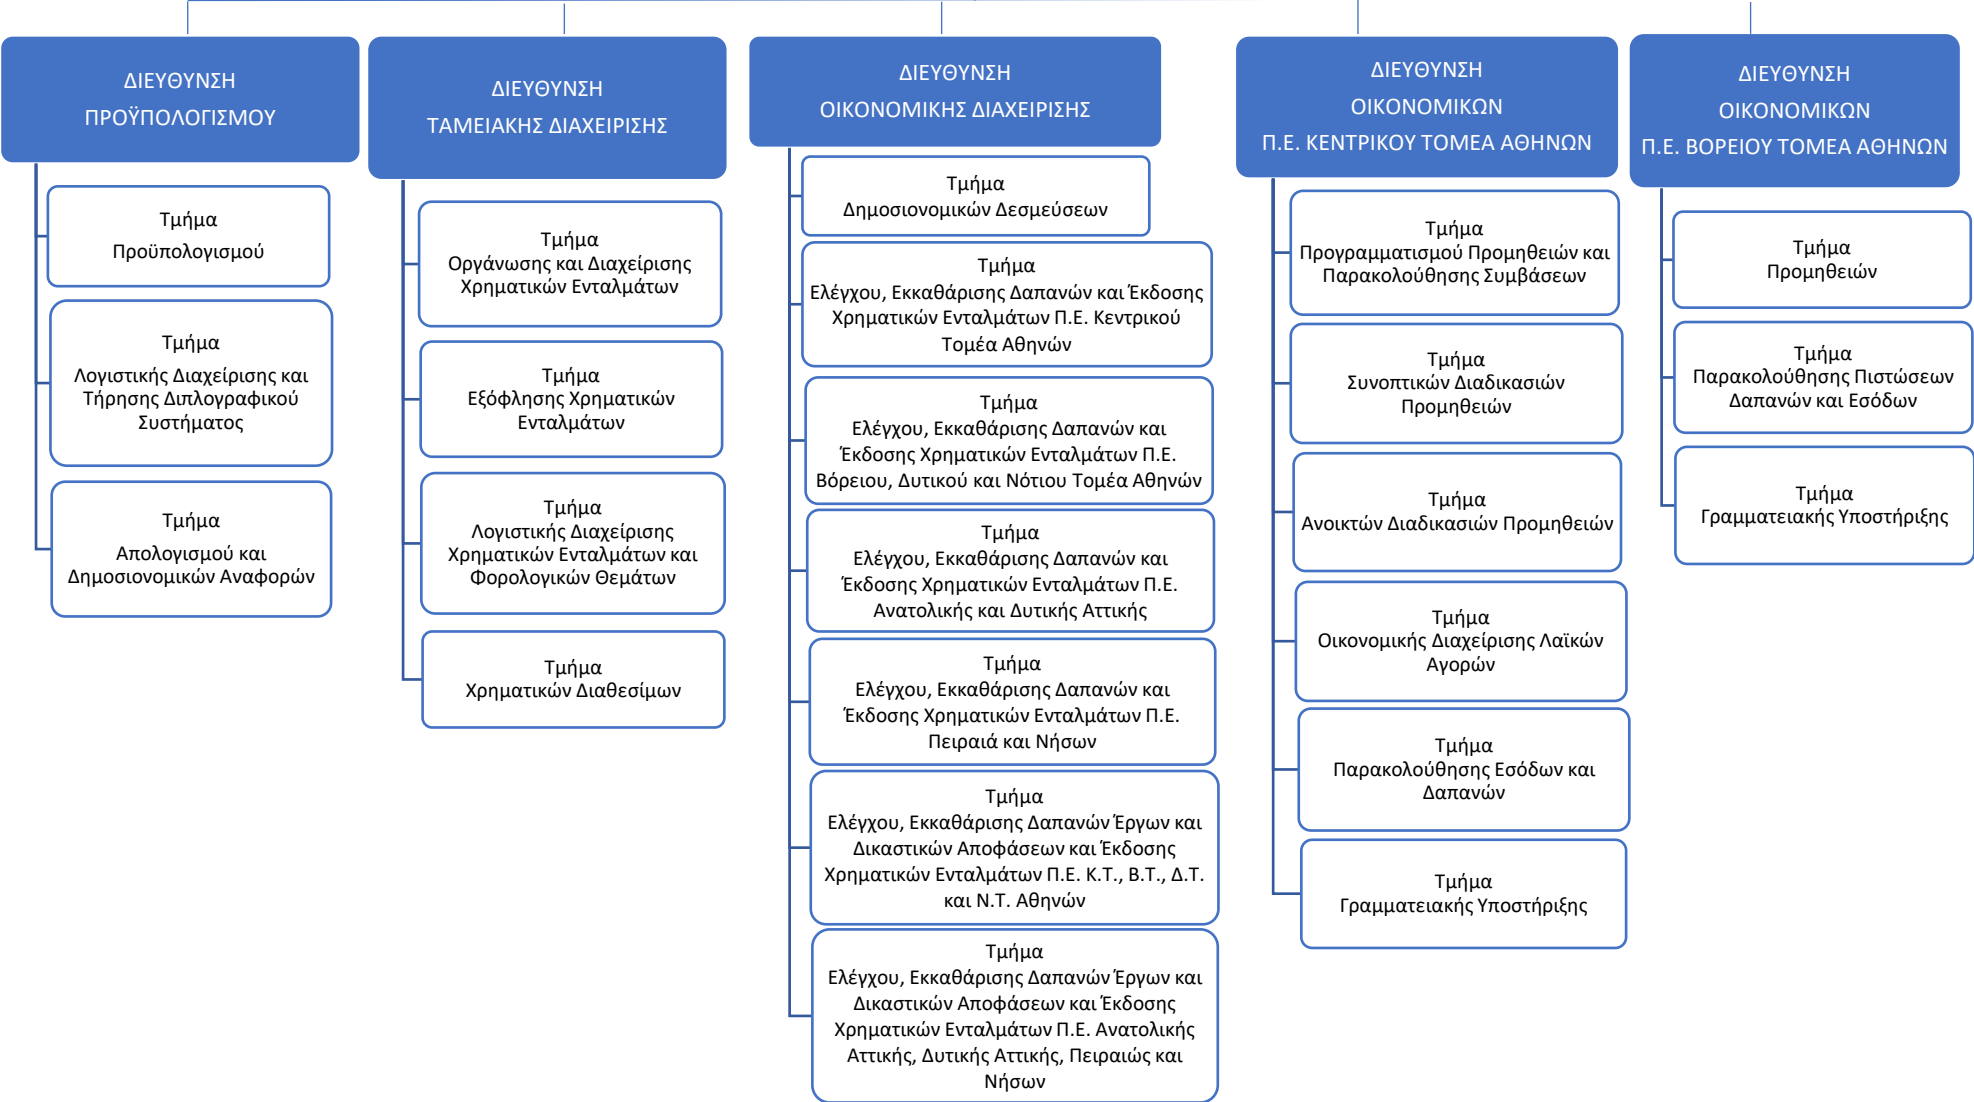

ΓΕΝΙΚΗ ΔΙΕΥΘΥΝΣΗ ΟΙΚΟΝΟΜΙΚΩΝ

Γραφείο Υποστήριξης Γενικής Διεύθυνσης