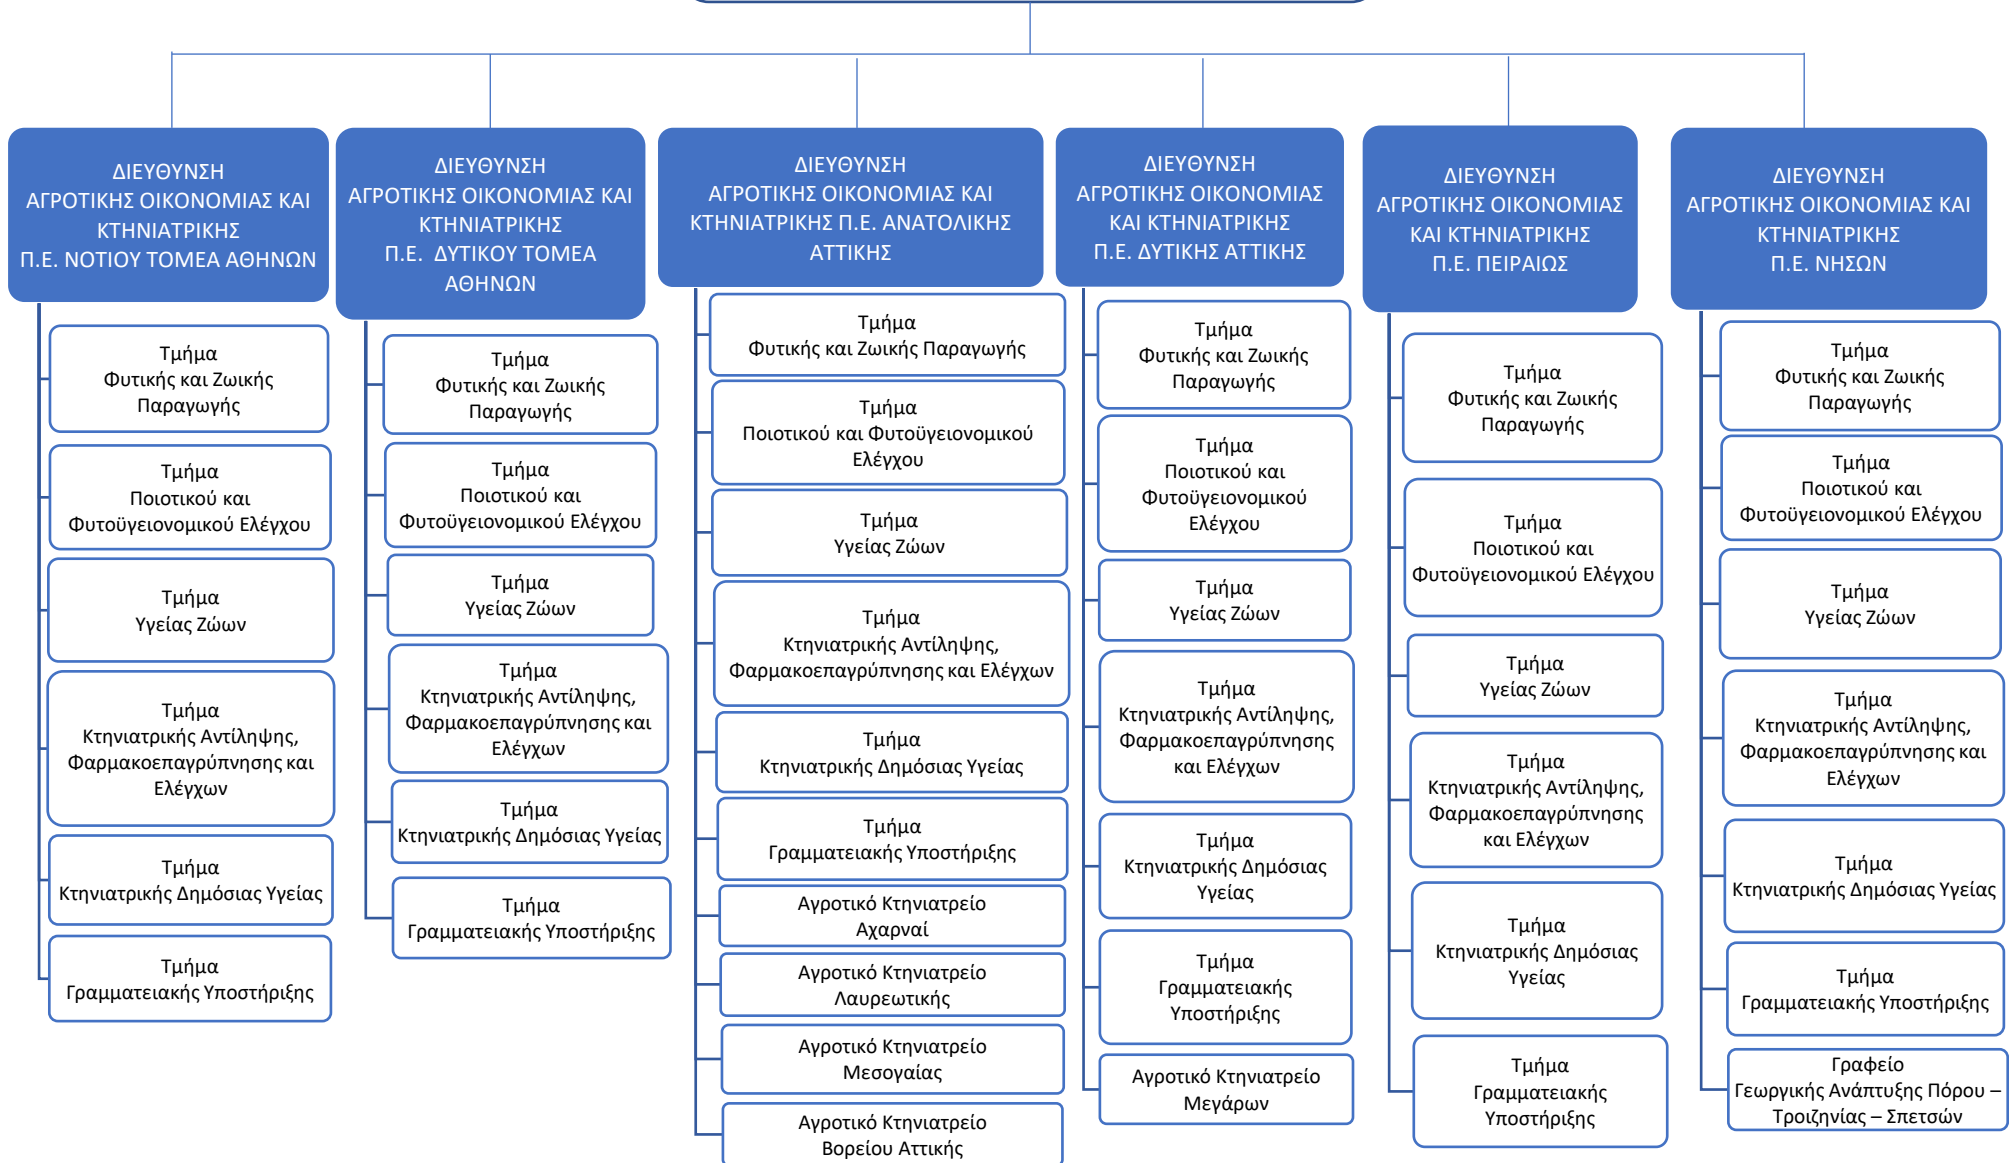

Τμήμα
Ποιοτικού και Φυτοϋγειονομικού
Ελέγχου

Τμήμα
Υγείας Ζώων

Τμήμα
Κτηνιατρικής Αντίληψης,
Φαρμακοεπαγρύπνησης και
Ελέγχων

Τμήμα
Κτηνιατρικής Δημόσιας Υγείας

Τμήμα
Γραμματειακής Υποστήριξης

ΓΕΝΙΚΗ ΔΙΕΥΘΥΝΣΗ ΑΓΡΟΤΙΚΗΣ ΟΙΚΟΝΟΜΙΑΣ, ΚΤΗΝΙΑΤΡΙΚΗΣ ΚΑΙ ΑΛΙΕΙΑΣ