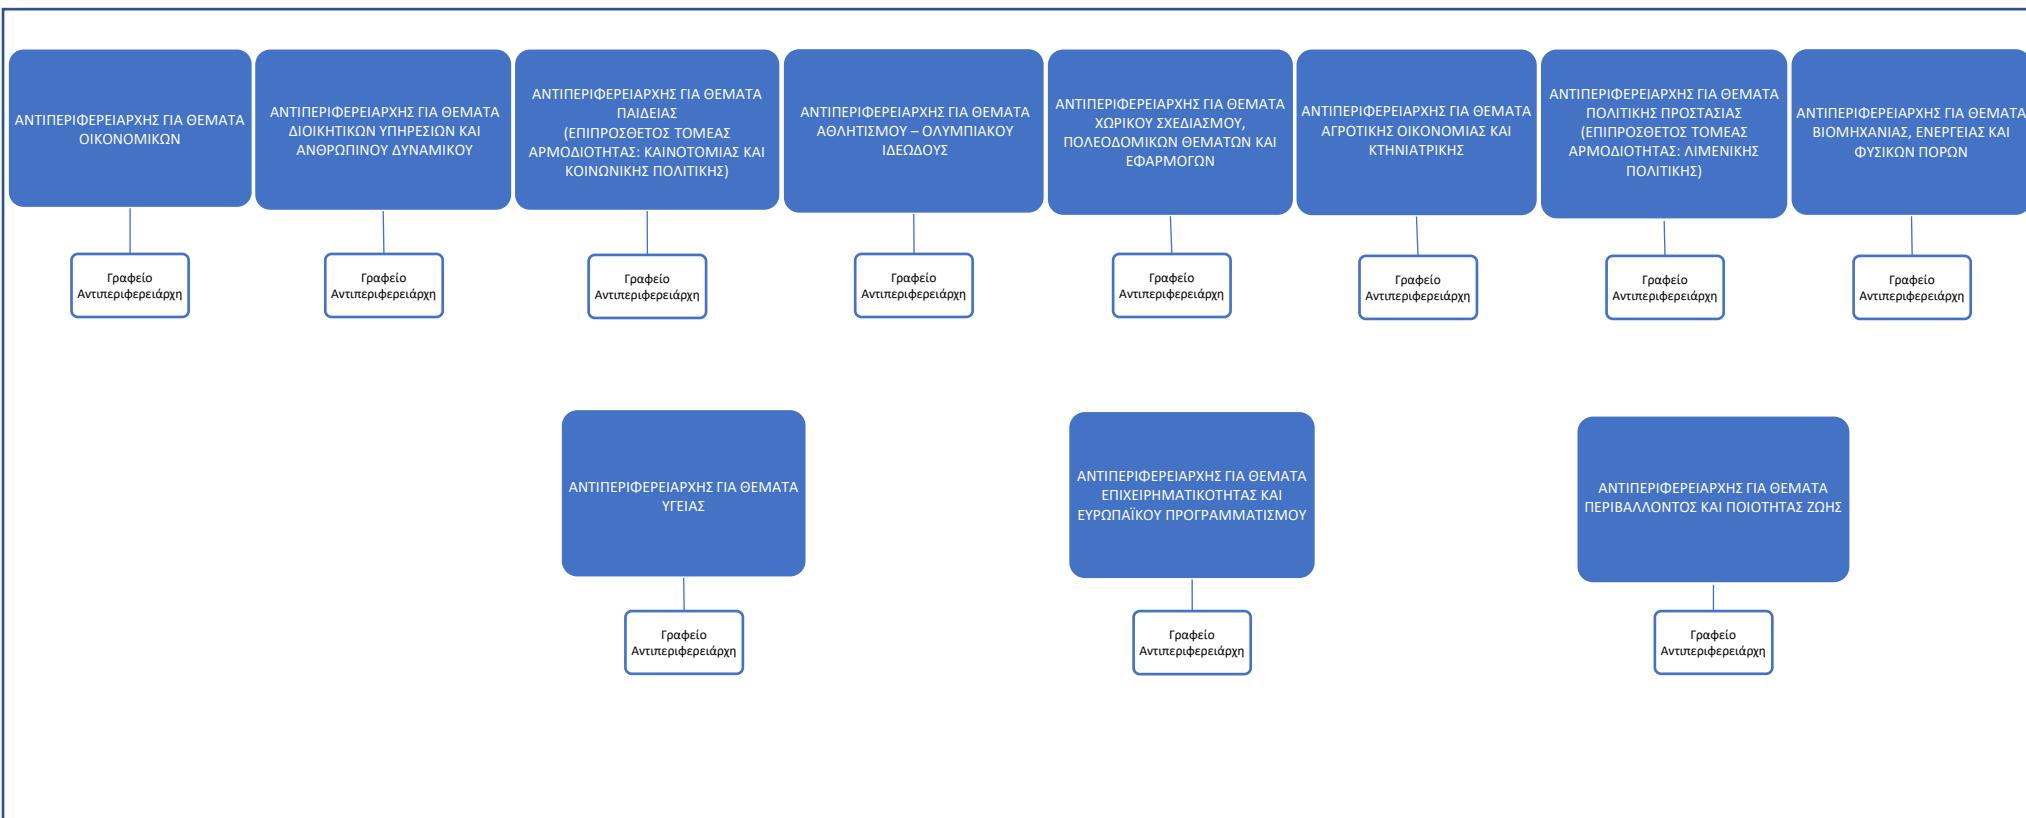

ΘΕΜΑΤΙΚΟΙ ΑΝΤΙΠΕΡΙΦΕΡΕΙΑΡΧΕΣ