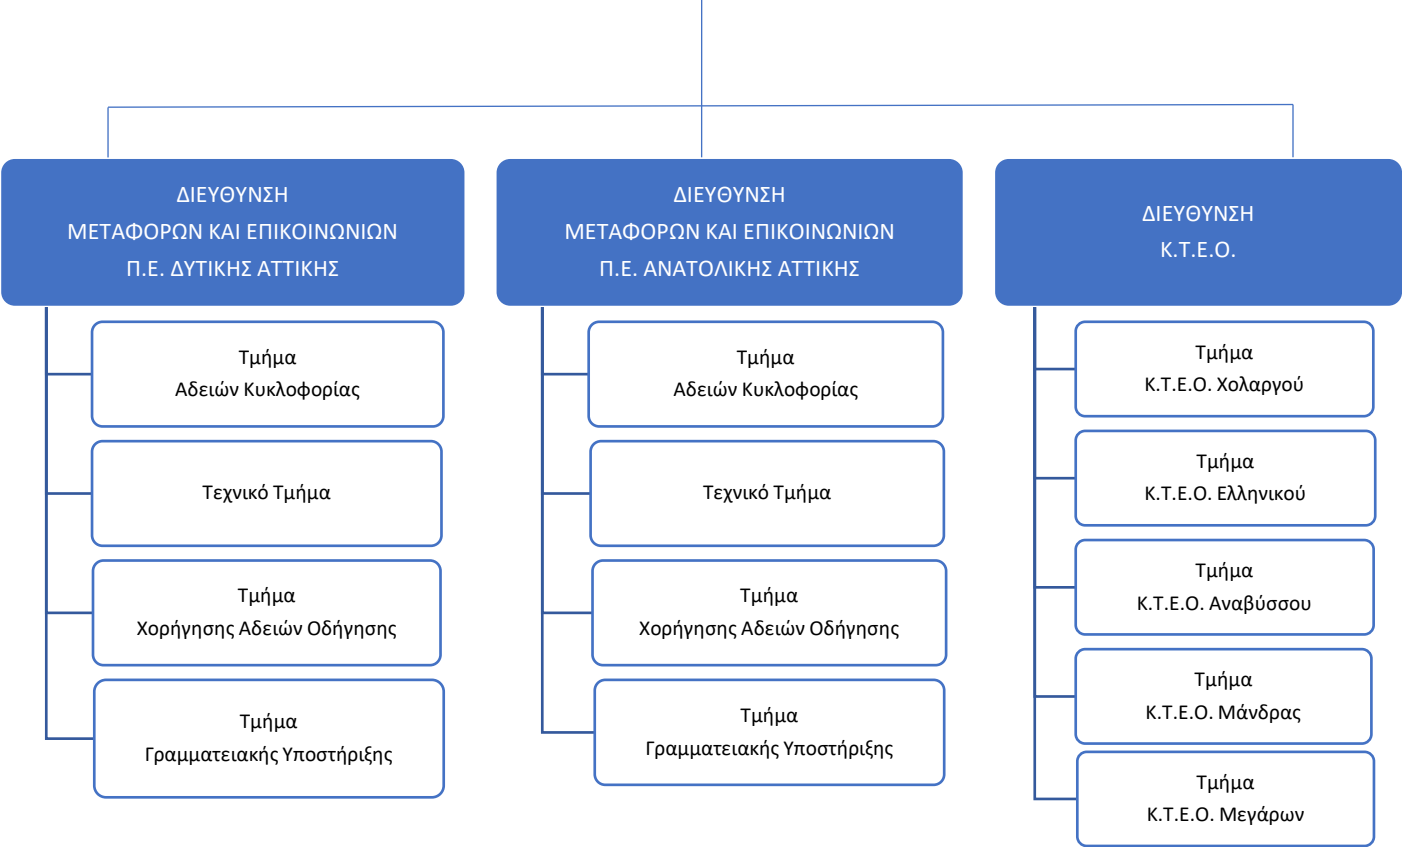

ΓΕΝΙΚΗ ΔΙΕΥΘΥΝΣΗ ΜΕΤΑΦΟΡΩΝ ΚΑΙ ΕΠΙΚΟΙΝΩΝΙΩΝ