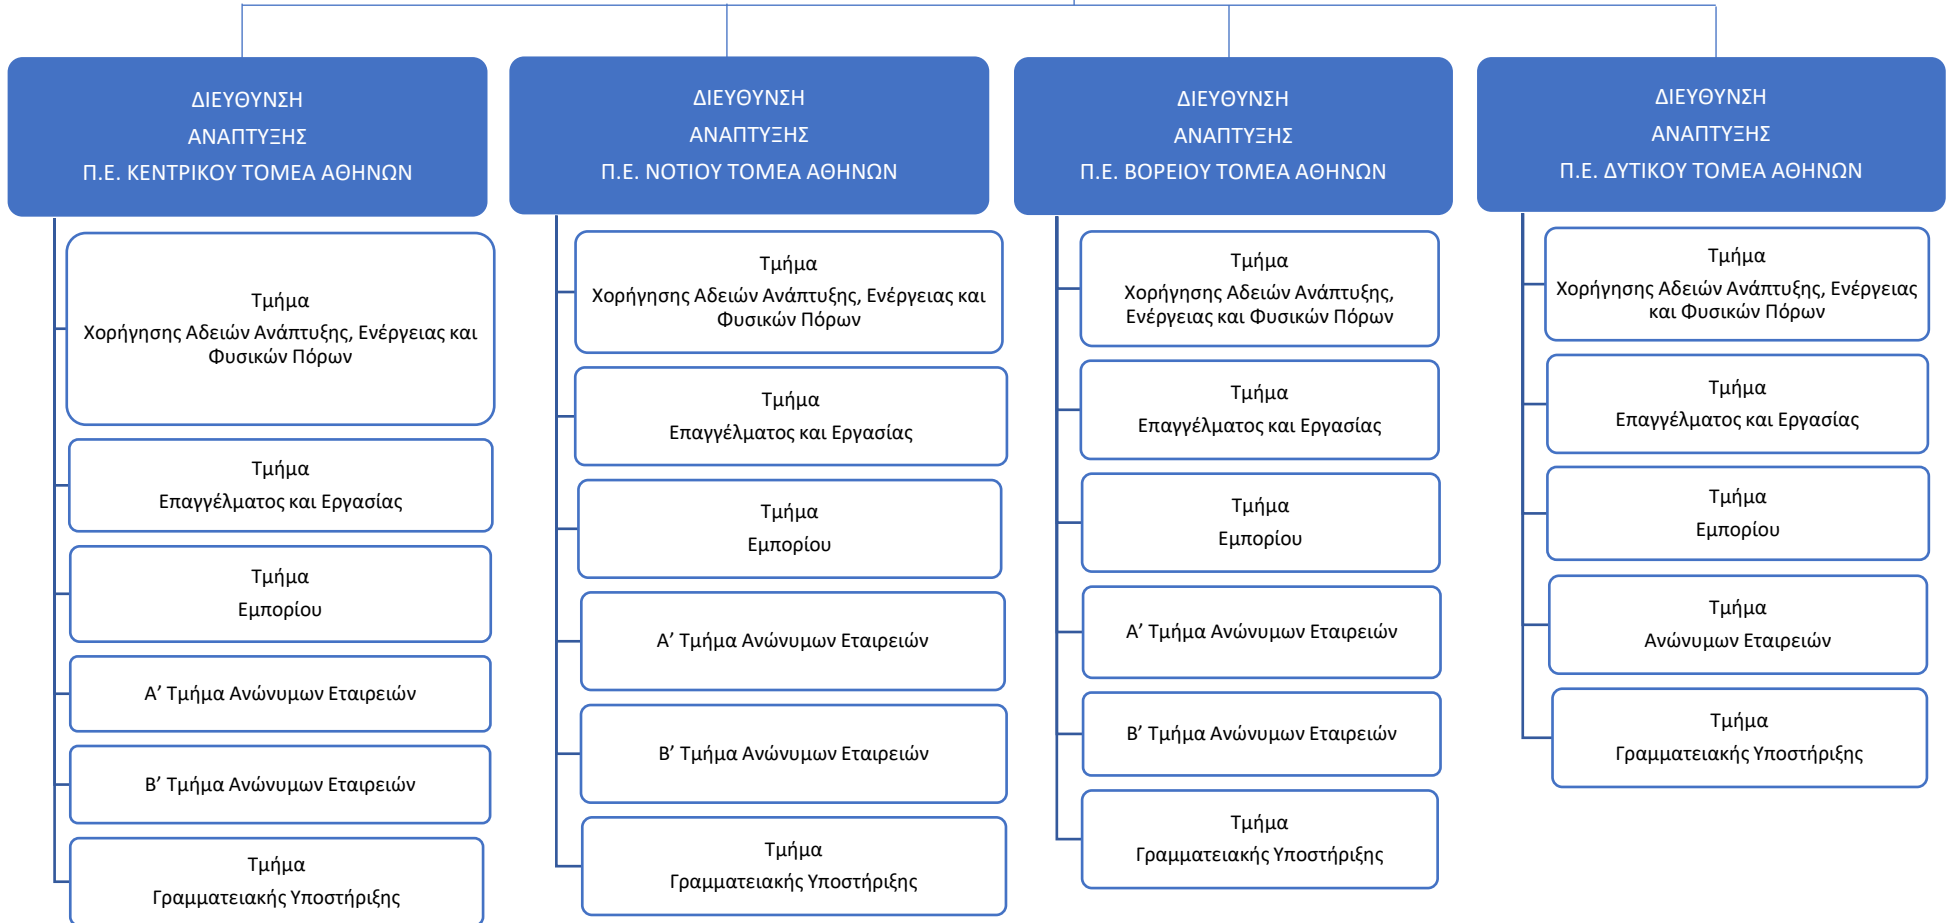

ΓΕΝΙΚΗ ΔΙΕΥΘΥΝΣΗ
ΒΙΩΣΙΜΗΣ ΑΝΑΠΤΥΞΗΣ ΚΑΙ
ΚΛΙΜΑΤΙΚΗΣ ΑΛΛΑΓΗΣ