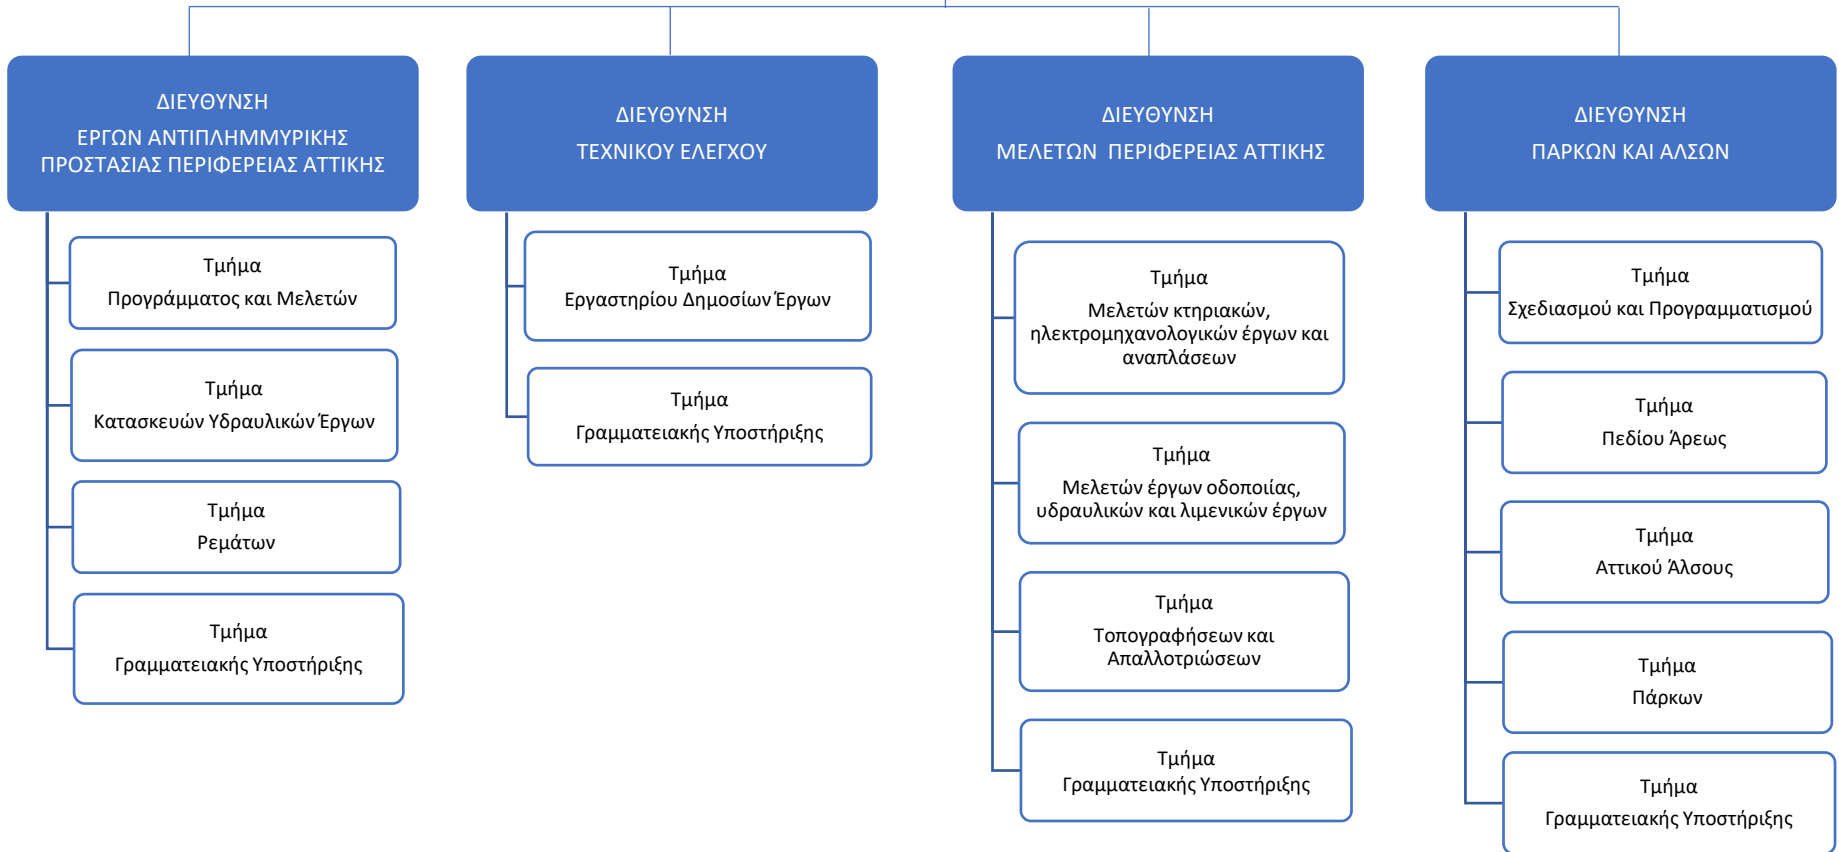

ΓΕΝΙΚΗ ΔΙΕΥΘΥΝΣΗ
ΑΝΑΠΤΥΞΙΑΚΟΥ ΠΡΟΓΡΑΜΜΑΤΙΣΜΟΥ,
ΕΡΓΩΝ ΚΑΙ ΥΠΟΔΟΜΩΝ